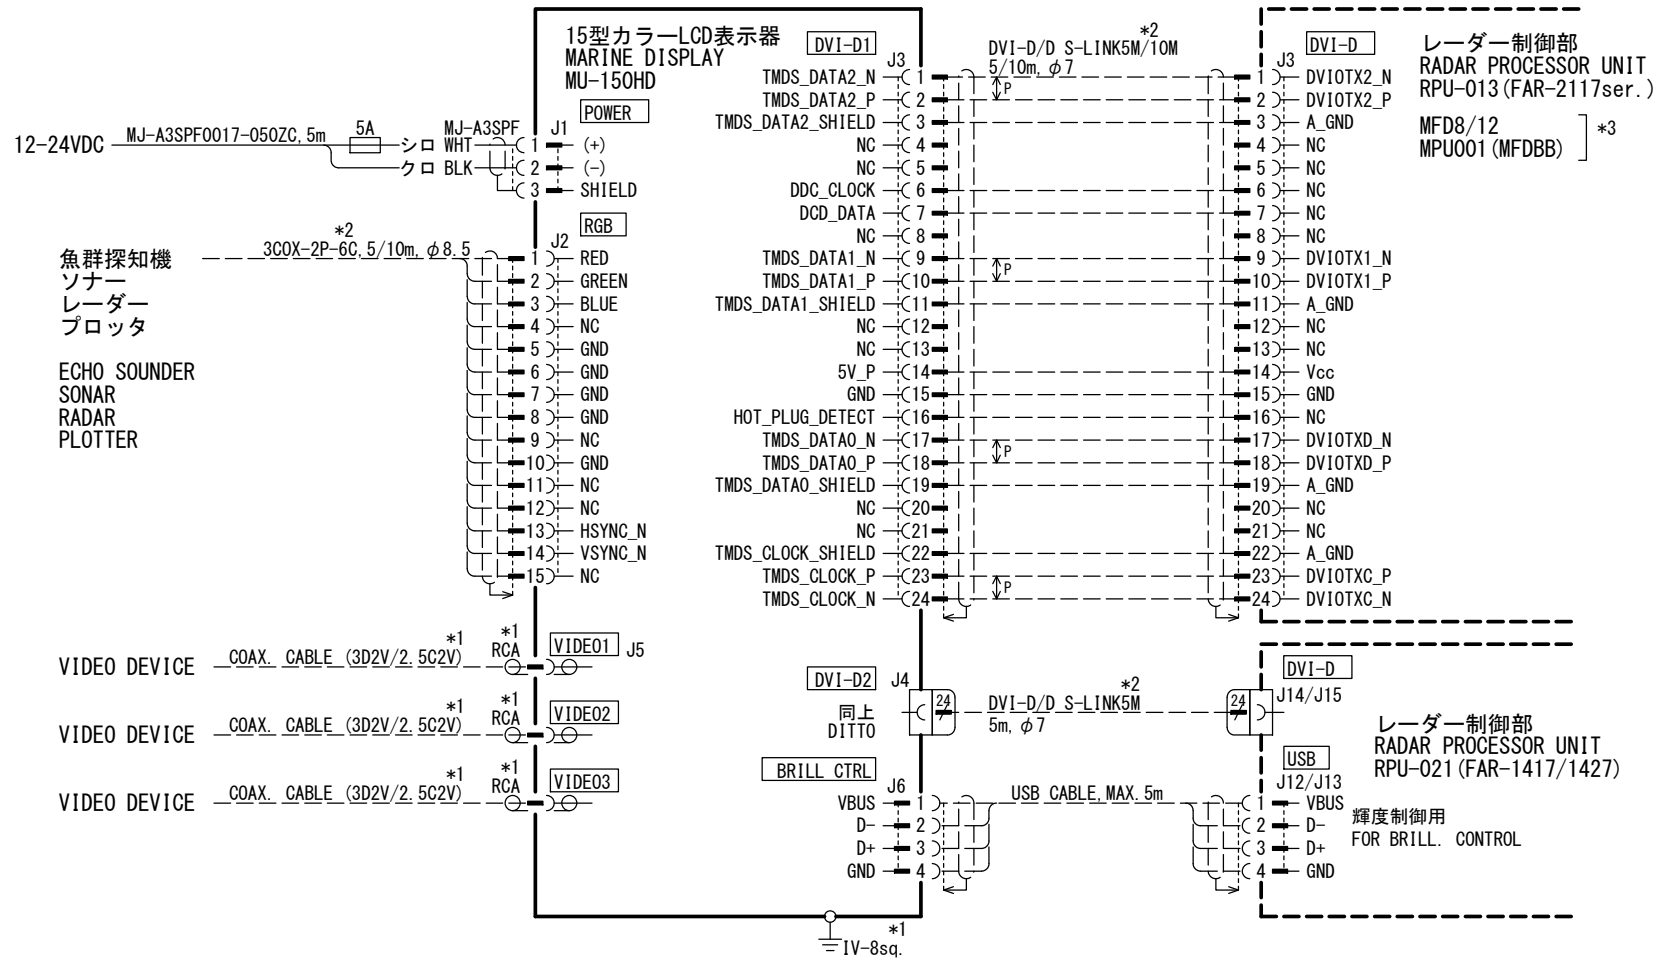

A

B

C

- 注記
- * 1) 造船所手配。
 - * 2) オプション。
 - * 3) 輸出仕様のみ。

- NOTE
- *1: SHIPYARD SUPPLY.
 - *2: OPTION.
 - *3: FOR EXPORT ONLY.

DRAWN	25/Aug/2016 T. YAMASAKI	TITLE	MU-150HD
CHECKED	25/Aug/2016 H. MAKI	名称	15型カラーLCD表示器
APPROVED	26/Aug/2016 H. MAKI		相互結線図
SCALE	1/1 MASS kg	NAME	MARINE DISPLAY
DWG No.	C4456-C01- E	REF. No.	26-005-5000-1
		INTERCONNECTION DIAGRAM	